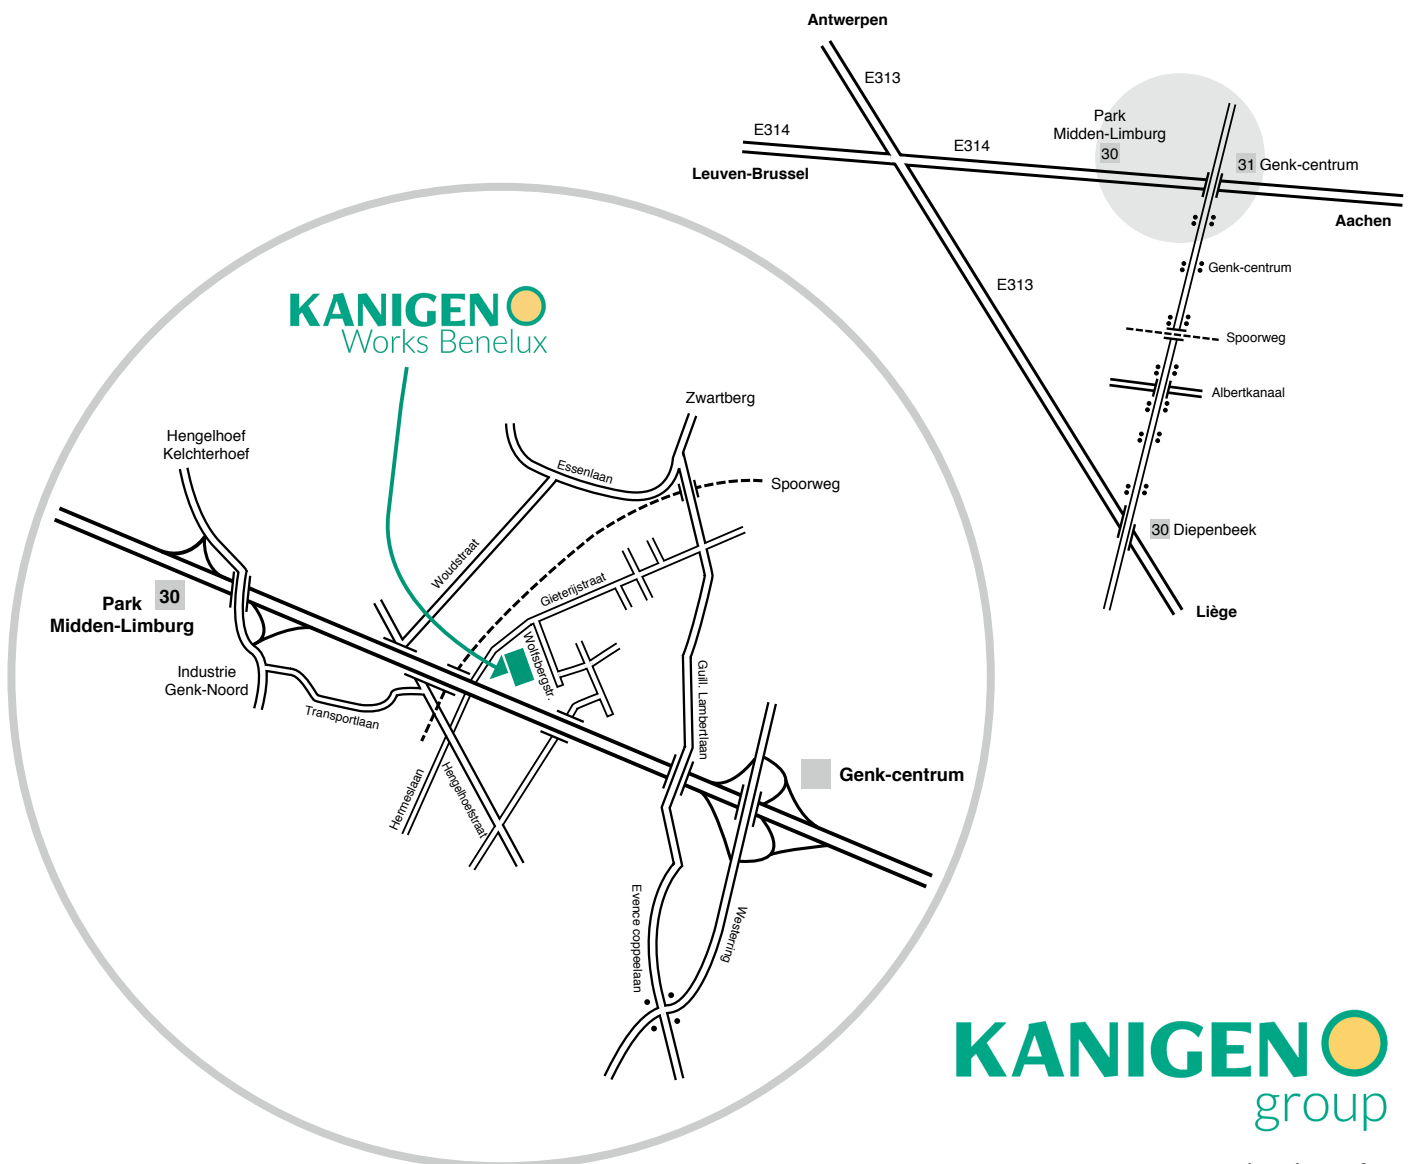

# ITINERAIRE

Kanigen Works Benelux | Wolfsbergstraat 57 | B – 3600 Genk

## Comment nous joindre à partir de la E313

- prenez sortie n°30 - Diepenbeek
- suivez la direction Genk
- après le troisième feu vous passez au dessus du Canal Albert
- après le prochain feu vous passez sous un pont (ferrovier)
- après le troisième feu à partir du pont (le septième à partir de la sortie), prenez à gauche (vous verrez les 2 vieux montecharges miniers sur votre gauche)
- au troisième rond point, prenez à gauche (Gieterijstraat)
- la rue "Wolfsbergstraat" est la troisième à votre gauche.

## Comment nous joindre à partir de la E314

- prenez sortie n°30 - "Park Midden Limburg" - Genk Noord
- suivez direction Genk Noord, zone 3 - rue "Donderslagweg"
- prenez la prochaine rue à gauche (Transportlaan)
- Tournez à droite dans la rue "Hengelhofstraat"
- Passez la voie ferrée et prenez sur votre gauche la rue "Gieterijstraat"
- La première rue à votre droite est la "Wolfsbergstraat".